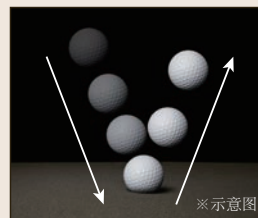

支撑稳定腰椎与骨盆，有助于引导及维持理想的姿势。

腰椎支撑功能

腰椎支撑
从左右两侧支撑腰部的设计，有助于脊柱保持健康自然的曲线。

Point 3
人体工学曲面

骨盆支撑功能

Point 1
髌骨支撑
从左右两侧支撑髌骨，有助于保持骨盆稳定。

Point 2
骨盆支撑倾斜面
自然前倾的坐面设计，将身体重心保持在前方。有助于维持骨盆直立的理想坐姿。

Point 3
人体工学曲面
贴合身形的曲面设计，防止肌肉受到压迫的同时，有助于保持骨盆平衡。

以“双重支撑构造”包覆支撑，
辅助引导理想姿势。

为了减轻久坐对身体造成的负担，
典雅舒适支撑坐垫采用两种不同材质的聚氨酯。
上层的低反弹聚氨酯可贴合各种身形柔和和包覆身体，
下层的高反弹聚氨酯从底部增强了支撑力。
既实现了高度舒适的坐感，也能有效维持正确姿势。

以上尺寸为产品座位部分聚氨酯泡棉的厚度。

低反弹聚氨酯的特性

Point1

易于贴合身形

具有适度弹性和优秀复原力的低反弹聚氨酯可贴合腰部与臀部的凹凸曲线。
切实支撑身体的重心，辅助维持正确姿势。

低反弹聚氨酯
易于贴合身体线条

Point2

良好的压力吸收性

具有根据受重方向改变形状并吸收压力的特性。
温柔包覆易承受压力的坐骨部分。

吸收压力

高反弹聚氨酯的特性

高弹力

持续正确支撑骨盆和腰椎，是维持正确姿势的关键。
不易塌陷，易使形状稳定的高反弹聚氨酯可从底部增强支撑力，避免身体过度下沉，从而维持理想姿势。

避免身体过于下沉

融入日常生活。

适合在家里、办公室等多种场合中使用。

棕色

黑色

【商品名】典雅舒适支撑坐垫 (Style PREMIUM)
 【型号】黑色:YS-AL03A/ 棕色:YS-AL18A
 【尺寸】宽度约460mm× 座深约440mm× 高度约460mm
 【重量】约3.9kg
 【耐重】约120kg
 【材质】结构材质:聚丙烯 内芯材质:聚氨酯
 外套材质:聚酯纤维 92%、氨纶 8%
 底部橡胶:硅酮橡胶