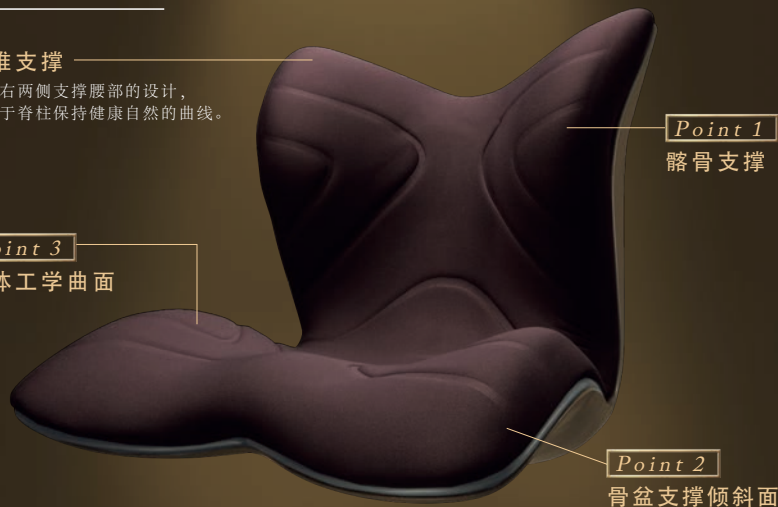

辅助维持正确坐姿，
给予腰部舒适体验。

Style
PREMIUM

正确支撑，体感舒适。

通过形体支撑功能和追求舒适感的构造设计，

柔和地支撑腰部。

有助于引导正确的姿势，减轻对腰部的负担。

“形体支撑设计”
辅助维持正确姿势

帮助减轻腰部负担

“双重支撑构造”
包覆支撑身体

健康优美的姿势， 由正确的坐姿开始。

现代人的工作生活，绝大部分时间是以坐姿度过的。重新审视坐姿，注意保持良好的姿势是很重要的。让身体记忆正确的姿势，有助于减轻对身体的负担。

形体支撑设计

形体支撑设计理念中，保持骨盆稳定及脊柱呈健康自然的曲线是塑造正确姿势的关键。典雅舒适支撑坐垫在支撑“髌骨”以稳定骨盆的同时，支撑“腰椎”，从而辅助引导正确的姿势。

形体支撑设计， 辅助维持正确坐姿。

支撑稳定腰椎与骨盆，有助于引导及维持理想的姿势。

腰椎支撑功能

腰椎支撑
从左右两侧支撑腰部的设计，有助于脊柱保持健康自然的曲线。

Point 3
人体工学曲面

骨盆支撑功能

Point 1
髌骨支撑
从左右两侧支撑髌骨，有助于保持骨盆稳定。

Point 2
骨盆支撑倾斜面
自然前倾的坐面设计，将身体重心保持在前方。有助于维持骨盆直立的理想坐姿。

Point 3
人体工学曲面
贴合身形的曲面设计，防止肌肉受到压迫的同时，有助于保持骨盆平衡。

以“双重支撑构造”包覆支撑，
辅助引导理想姿势。

为了减轻久坐对身体造成的负担，
典雅舒适支撑坐垫采用两种不同材质的聚氨酯。
上层的低反弹聚氨酯可贴合各种身形柔和和包覆身体，
下层的高反弹聚氨酯从底部增强了支撑力。
既实现了高度舒适的坐感，也能有效维持正确姿势。

以上尺寸为产品座位部分聚氨酯泡棉的厚度。

低反弹聚氨酯的特性

Point1

易于贴合身形

具有适度弹性和优秀复原力的低反弹聚氨酯可贴合腰部与臀部的凹凸曲线。
切实支撑身体的重心，辅助维持正确姿势。