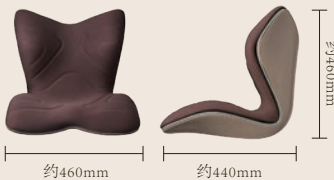

低反弹聚氨酯
易于贴合身体线条

Point2

良好的压力吸收性

具有根据受重方向改变形状并吸收压力的特性。
温柔包覆易承受压力的坐骨部分。

吸收压力

高反弹聚氨酯的特性

高弹力

持续正确支撑骨盆和腰椎，是维持正确姿势的关键。
不易塌陷，易使形状稳定的高反弹聚氨酯可从底部增强支撑力，避免身体过度下沉，从而维持理想姿势。

避免身体过于下沉

融入日常生活。

适合在家里、办公室等多种场合中使用。

棕色

黑色

【商品名】典雅舒适支撑坐垫 (Style PREMIUM)
 【型号】黑色:YS-AL03A/ 棕色:YS-AL18A
 【尺寸】宽度约460mm× 座深约440mm× 高度约460mm
 【重量】约3.9kg
 【耐重】约120kg
 【材质】结构材质:聚丙烯 内芯材质:聚氨酯
 外套材质:聚酯纤维 92%、氨纶 8%
 底部橡胶:硅酮橡胶