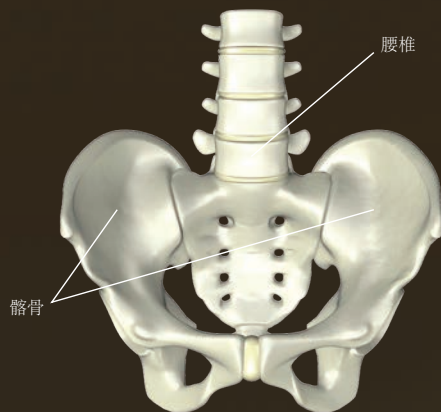

辅助维持正确坐姿，
给予腰部舒适体验。

Style
PREMIUM

正确支撑，体感舒适。

通过形体支撑功能和追求舒适感的构造设计，

柔和地支撑腰部。

有助于引导正确的姿势，减轻对腰部的负担。

“形体支撑设计”
辅助维持正确姿势

帮助减轻腰部负担

“双重支撑构造”
包覆支撑身体

健康优美的姿势， 由正确的坐姿开始。

现代人的工作生活，绝大部分时间是以坐姿度过的。重新审视坐姿，注意保持良好的姿势是很重要的。让身体记忆正确的姿势，有助于减轻对身体的负担。

形体支撑设计

形体支撑设计理念中，保持骨盆稳定及脊柱呈健康自然的曲线是塑造正确姿势的关键。典雅舒适支撑坐垫在支撑“髌骨”以稳定骨盆的同时，支撑“腰椎”，从而辅助引导正确的姿势。

形体支撑设计， 辅助维持正确坐姿。

支撑稳定腰椎与骨盆，有助于引导及维持理想的姿势。

腰椎支撑功能

腰椎支撑
从左右两侧支撑腰部的设计，有助于脊柱保持健康自然的曲线。

Point 3
人体工学曲面

骨盆支撑功能

Point 1
髌骨支撑
从左右两侧支撑髌骨，有助于保持骨盆稳定。

Point 2
骨盆支撑倾斜面
自然前倾的坐面设计，将身体重心保持在前方。有助于维持骨盆直立的理想坐姿。

Point 3
人体工学曲面
贴合身形的曲面设计，防止肌肉受到压迫的同时，有助于保持骨盆平衡。

低反弹聚氨酯
易于贴合身体线条

Point2

良好的压力吸收性

具有根据受重方向改变形状并吸收压力的特性。
温柔包覆易承受压力的坐骨部分。

吸收压力

高反弹聚氨酯的特性

高弹力

持续正确支撑骨盆和腰椎，是维持正确姿势的关键。
不易塌陷，易使形状稳定的高反弹聚氨酯可从底部增强支撑力，避免身体过度下沉，从而维持理想姿势。