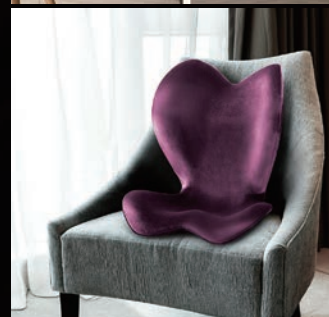

Style ELEGANT

追求美丽的坐姿调整

美丽优雅的设计，
帮助维持正确的坐姿。

流畅的人体工学曲面，
光滑华丽的天鹅绒质感，
支撑至胸椎的高靠背构造，
帮助维持正确的坐姿。

既可点缀日常生活，又可调整优美坐姿，
“Style ELEGANT”诞生。

形体支撑方式， 帮助维持正确的坐姿。

形体支撑方式

胸椎支撑

采用高靠背设计，实现从骨盆至胸椎的大范围支撑，可帮助维持正确坐姿。

错误坐姿

正确坐姿

舒适的坐感

紧贴人体曲线的外型设计，背部至臀部大范围分散体压，让您拥有轻松舒适的坐感。

精美的设计
与室内装潢融为一体

腰椎支撑

易于维持脊柱的S型曲线

骨盆支撑倾斜面

易于维持骨盆直立

人体工学曲面

易于维持骨盆平衡

紫罗兰色

深棕色

■ 商品规格

商品名	Style ELEGANT (典雅舒适调整椅)
型号	紫罗兰色: BS-SE2238F-V 深棕色: BS-SE2238F-B
尺寸	宽度约425mm×座深约440mm×高度约470mm
重量	约2.3kg
耐重	约120kg
材质	结构材质: 聚丙烯 内芯材质: 聚氨酯泡沫、EVA树脂 表面面料: (紫罗兰色) 聚酯92%、聚氨酯8% (深棕色) 聚酯93%、聚氨酯7% 背面面料: 聚酯92%、聚氨酯8%