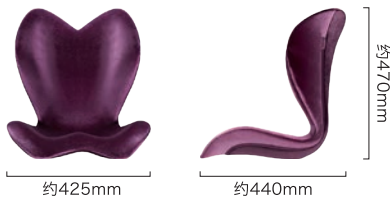

采用高靠背设计，实现从骨盆至胸椎的大范围支撑，可帮助维持正确坐姿。

错误坐姿

正确坐姿

舒适的坐感

紧贴人体曲线的外型设计，背部至臀部大范围分散体压，让您拥有轻松舒适的坐感。

精美的设计
与室内装潢融为一体

腰椎支撑

易于维持脊柱的S型曲线

骨盆支撑倾斜面

易于维持骨盆直立

人体工学曲面

易于维持骨盆平衡

紫罗兰色

深棕色

■ 商品规格

商品名	Style ELEGANT (典雅舒适调整椅)
型号	紫罗兰色: BS-SE2238F-V 深棕色: BS-SE2238F-B
尺寸	宽度约425mm×座深约440mm×高度约470mm
重量	约2.3kg
耐重	约120kg
材质	结构材质: 聚丙烯 内芯材质: 聚氨酯泡沫、EVA树脂 表面面料: (紫罗兰色) 聚酯92%、聚氨酯8% (深棕色) 聚酯93%、聚氨酯7% 背面面料: 聚酯92%、聚氨酯8%