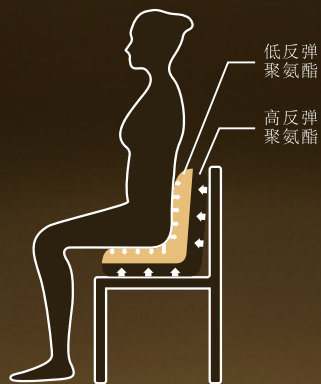

### 骨盆支撑倾斜面

自然前倾的坐面设计，  
将身体重心保持在前方。  
有助于维持骨盆直立的理想坐姿。

### Point 3

### 人体工学曲面

贴身形体的曲面设计，  
防止肌肉受到压迫的同时，  
有助于保持骨盆平衡。

以“双重支撑构造”包覆支撑，  
辅助引导理想姿势。

为了减轻久坐对身体造成的负担，  
臻选舒适支撑坐垫采用两种不同材质的聚氨酯。  
上层的低反弹聚氨酯可贴合各种身形柔和包覆身体，  
下层的高反弹聚氨酯从底部增强了支撑力。  
既实现了高度舒适的坐感，也能有效维持正确姿势。