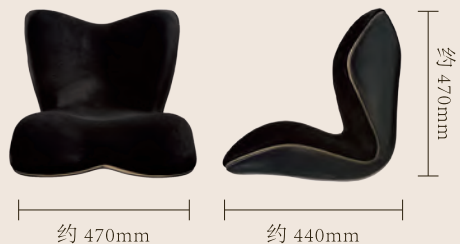

## 坐骨凹槽设计

#### 包覆坐骨部分

从两侧包覆支撑骨盆的坐骨部分，防止骨盆向前滑动，有助于维持正确的坐姿。

## 臻选天鹅绒面料

舒适的肌肤触感与沉稳的光泽度，共同演绎舒适体验。

黑色

【商品名】臻选舒适支撑坐垫 (Style PREMIUM DX)  
 【型号】YS-AM03A  
 【尺寸】宽度约470mm×座深约440mm×高度约470mm  
 【重量】约4.1kg  
 【耐重】约120kg  
 【材质】结构材质: 聚丙烯 内芯材质: 聚氨酯  
 外套材质: 聚酯纤维92%、氨纶8%  
 底部橡胶: 硅酮橡胶