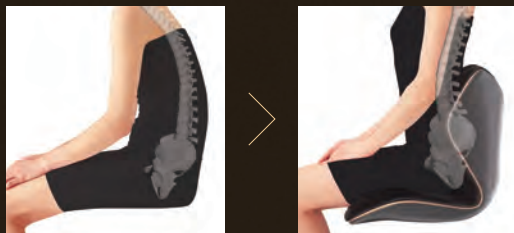

健康优美的姿势， 由正确的坐姿开始。

现代人的工作生活，
绝大部分时间是以坐姿度过的。
重新审视坐姿，
注意保持良好的姿势是很重要的。
让身体记忆正确的姿势，
有助于减轻对身体的负担。

错误姿势

正确姿势

形体支撑设计

形体支撑设计理念中，
保持骨盆稳定及脊柱呈健康自然的
曲线是塑造正确姿势的关键。
臻选舒适支撑坐垫在支撑“髌骨”
以稳定骨盆的同时，支撑“腰椎”，
从而辅助引导正确的姿势。