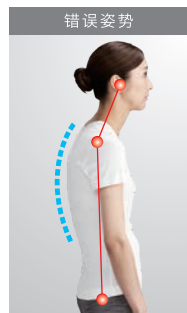

# Style BX

体感更舒适，  
帮助养成正确的姿势习惯

触感柔和，可长时间穿戴。  
独特的三重环带构造设计可在确保体感舒适的同时帮助养成正确的姿势习惯。

黑色

紫粉色

白色

独特的三重环带构造设计，  
确保体感舒适的同时帮助调整姿势。

未穿戴Style BX

## ■ 三重环带构造

塑造优美身姿的关键是胸椎。推按胸椎，  
扩展胸部，帮助背部呈健康曲线。