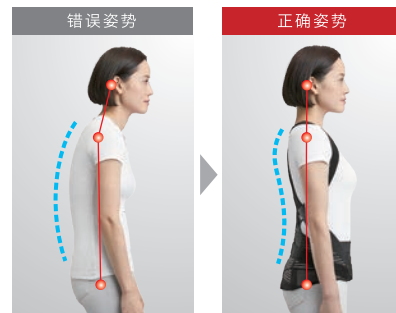

## ■ 调整平衡

交叉部分可滑动，  
实现无偏斜的平衡调整。

舒适贴身的人字纹弹力起绒面料

采用具有弹性的起绒面料，  
同时实现缓冲与收缩作用。  
适合多种体型。

平滑贴膜构造，  
不厚重不僵硬

用整块面料缝制而成，  
设计简洁且降低了厚度。  
即使穿在内衣外面也不影响着装美观，自然融入生活。

做家务时

休闲放松时

# Style BX Plus

挺躯撑腰，  
强化调整姿势

帮助扩展胸部，帮助骨盆保持中立位，  
带来更好的强化调整效果。  
大面积调整关键部位的姿势，  
进一步帮助养成正确的姿势习惯。

● 黑色  
● 白色

更大面积调整姿势，  
助力于打造优美身姿的“加强版”

未穿戴Style BX Plus 穿戴Style BX Plus

### ■ 三重环带构造

塑造优美身姿的关键是胸椎。  
扩展胸部，帮助背部呈健康曲线。

### ■ 支撑脊柱的构造设计

大面积支撑脊柱骨骼，  
有助于增强调整姿势。