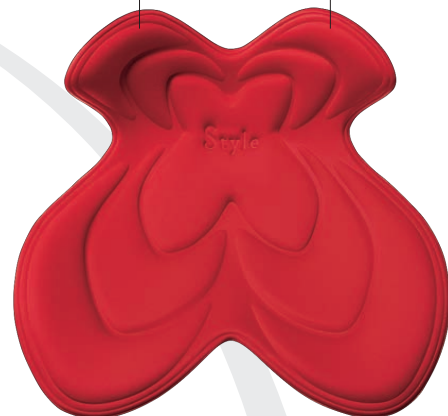

## 形体支撑方式

正确姿势的重点为使骨盆稳定、保持脊柱的S型。

Style Butterfly支撑“髌骨”保持骨盆稳定，帮助您维持正确的坐姿。

稳定的骨盆有助于保持脊柱的S形曲线。

## 形体支撑方式， 帮助维持正确的坐姿。

让骨盆保持稳定，从而维持正确姿势的形体支撑方式，  
可通过Style Butterfly支撑坐姿追求理想的姿势。

## 骨盆支撑功能

### Point 1 髌骨支撑

从左右两侧紧紧支撑髌骨，  
保持骨盆的稳定。