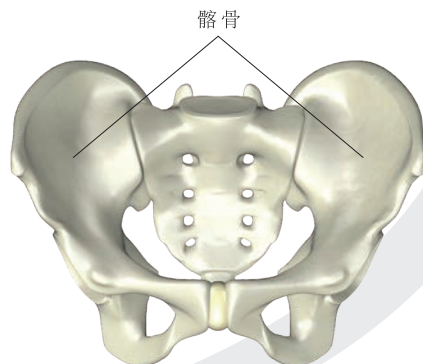

## 帮助正确姿势， 始于支撑正确坐姿

在日常生活中大部分时间，我们都是坐着度过的。  
重新审视坐姿，时刻注意正确的坐姿是很重要的。

错误坐姿

正确坐姿

## 形体支撑方式

正确姿势的重点为使骨盆稳定、保持脊柱的S型。

Style Butterfly支撑“髌骨”保持骨盆稳定，帮助您维持正确的坐姿。

稳定的骨盆有助于保持脊柱的S形曲线。

## 形体支撑方式， 帮助维持正确的坐姿。

让骨盆保持稳定，从而维持正确姿势的形体支撑方式，  
可通过Style Butterfly支撑坐姿追求理想的姿势。

### Point 1 髌骨支撑

从左右两侧紧紧支撑髌骨，  
保持骨盆的稳定。