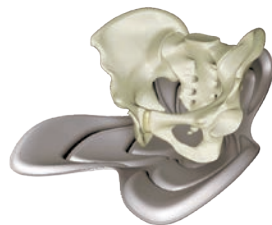

## 形体支撑方式

正确姿势的重点为使骨盆稳定、保持脊柱的S型。

Style Butterfly支撑“髌骨”保持骨盆稳定，帮助您维持正确的坐姿。

稳定的骨盆有助于保持脊柱的S形曲线。

## 形体支撑方式， 帮助维持正确的坐姿。

让骨盆保持稳定，从而维持正确姿势的形体支撑方式，  
可通过Style Butterfly支撑坐姿追求理想的姿势。

## 骨盆支撑功能

### Point 1 髌骨支撑

从左右两侧紧紧支撑髌骨，  
保持骨盆的稳定。