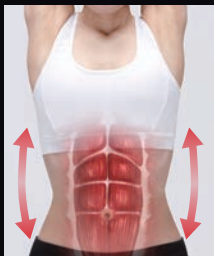

Style Athlete Pole

优美拉伸运动，让身体得到放松。

Athlete Pole

优异的表现，
源于优美的姿势。

灵活伸展，利落协调。
探究运动员的拉伸运动，
而研发出的3D曲面形状。

共同开发者

原花样滑冰选手/舞蹈编导(编舞者) 村主 章枝

为了保持正确的姿势，
有必要舒缓放松肌肉。

我从运动员时代开始就非常重视有助于养成优美正确姿势的锻炼。对于花样滑冰中的跳跃与旋转动作来说，很重要的一点是通过正确的姿势稳定身体轴心。从中我发现，为了保持正确的姿势，尤其需要放松肩部、颈部与肩胛骨周围的肌肉。在肌肉僵硬的状态下，即使想要保持正确的姿势，也常会因为肌肉的牵拉作用而变成错误的姿势。首先，通过拉伸运动使僵硬的肌肉放松，这是拥有正确姿势的第一步。

6岁开始练习花样滑冰。5次获得日本冠军，在连续2届冬季奥运会中获奖，首位获得国际滑冰联盟花样滑冰大奖赛总决赛冠军的日本选手，3次获得四大洲花样滑冰锦标赛冠军等，战绩辉煌。2014年11月，结束了28年的竞技生涯，开始作为专业舞蹈编导(编舞者)辛勤培养下一代滑冰运动员。

放松, 拉伸, 调整。

使用Style Athlete Pole进行拉伸运动,
缓慢放松僵硬的身体。

交叉拉伸构造

肌纤维有不同的方向, 根据每根肌纤维的方向拉伸, 有效伸展肌肉。

胸大肌拉伸

腹直肌拉伸

摇摆底座

底面采用柔和的曲线形状, 通过向左右两侧摆动, 让身体放松, 从而使肌肉得到舒缓。

腰部支撑坡形构造

刚躺下时出现的腰部与产品间的空隙, 随着自身重量逐渐消失, 使腰部变得轻松舒适。

使用方法

1 | 坐在主体上最低的位置。

2 | 缓缓向后仰, 使主体上最高的位置处于肩胛骨之间。

3 | 全身放松, 向左右摇摆让身体得到放松。

4 | 在静止状态下伸展放松肌肉。(约5分钟左右)

※使用前, 请仔细阅读产品中附带的使用说明书, 正确使用本产品。