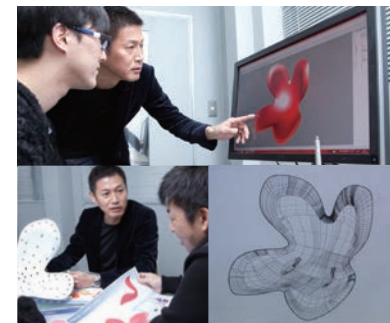

助您拥有优美的姿态。

Body Make Seat
Style

新形态坐姿调整

Body Make Seat “Style”

调整并维持正确坐姿，
有助于拥有优美的身体曲线。

不当的坐姿会导致身体扭曲。

如果持续保持弓背、倾斜等不当坐姿，会增加身体的扭曲。日常生活中不经意的坐姿，如侧坐或身体重心偏于一侧的坐姿都会增加身体负担。

侧坐

斜坐

正确支撑腰部，
维持优美坐姿。

腰部是身体的中枢，是十分重要的部位。正确的支撑腰部、维持坐姿，身体就会认识这个姿势。保持自然的S型曲线有助于拥有优美的身体线条。

舒适的坐姿调整，
优美的流线型设计。

“Style”的形状是通过对人体构造进行充分研究后诞生的。腰部支撑部分再现支撑腰部的人手形态。模拟人体曲线的设计紧贴身体，帮助您保持正确的坐姿。

形体支撑方式, 帮助维持正确的坐姿。

POINT
3
大腿

POINT
1
腰部周围

POINT
2
臀部

1 腰部周围

从左右两侧紧紧支撑髋骨, 保持骨盆的稳定。

2 臀部

自然前倾的坐面设计, 将身体重心保持在前方。维持骨盆直立的理想坐姿。

3 大腿

紧贴身体曲线, 易于保持骨盆平衡。

无论是办公室还是家里, 随时随地都可使用。

■ 产品规格

商品名称	Body Make Seat Style (美姿调整椅)
型号	深红色: BS-ST1917F-DR / 深棕色: BS-ST1917F-DB 红色: BS-ST1917F-R / 棕色: BS-ST1917F-B / 黑色: BS-ST1917F-N
尺寸	宽度约420mm×座深约390mm×高度约330mm
耐重	约120kg
材质	结构材质: 聚丙烯 内芯材质: 聚氨酯泡沫、EVA树脂 面料: 深红色: 聚酯纤维80%、棉12%、人造丝8% / 深棕色: 聚酯纤维100% 红色、棕色、黑色: 聚酯纤维92%、聚氨酯8% 袋子: PVC、聚丙烯